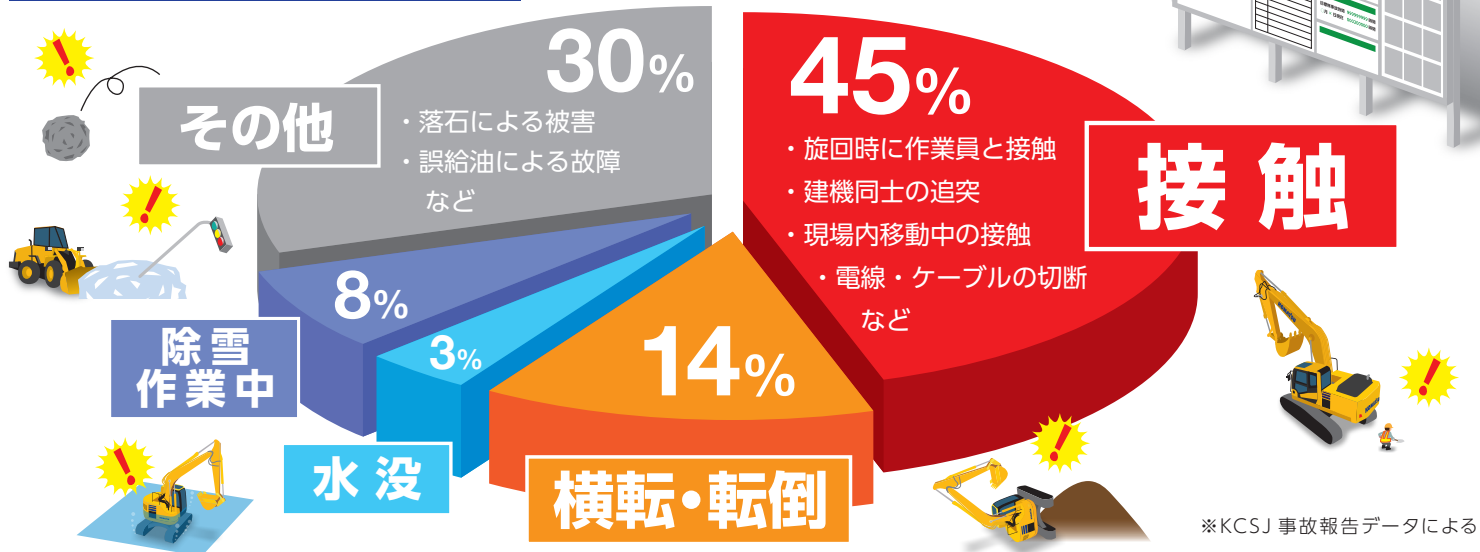

安全作業と事故防止のお願い

レンタル建機の事故内訳

事故を防ぐには日々の危険予知（KY）活動が重要です。

建設・土木の作業現場には様々な危険がありますが、なかでも建設機械での事故は重大事故に繋がります。建設機械の事故の多くは、使用方法を守る、周囲に気を配る、無理をしない、など基本的な注意で避けることができます。作業内容にあったKY活動で現場の事故防止に繋がしましょう！